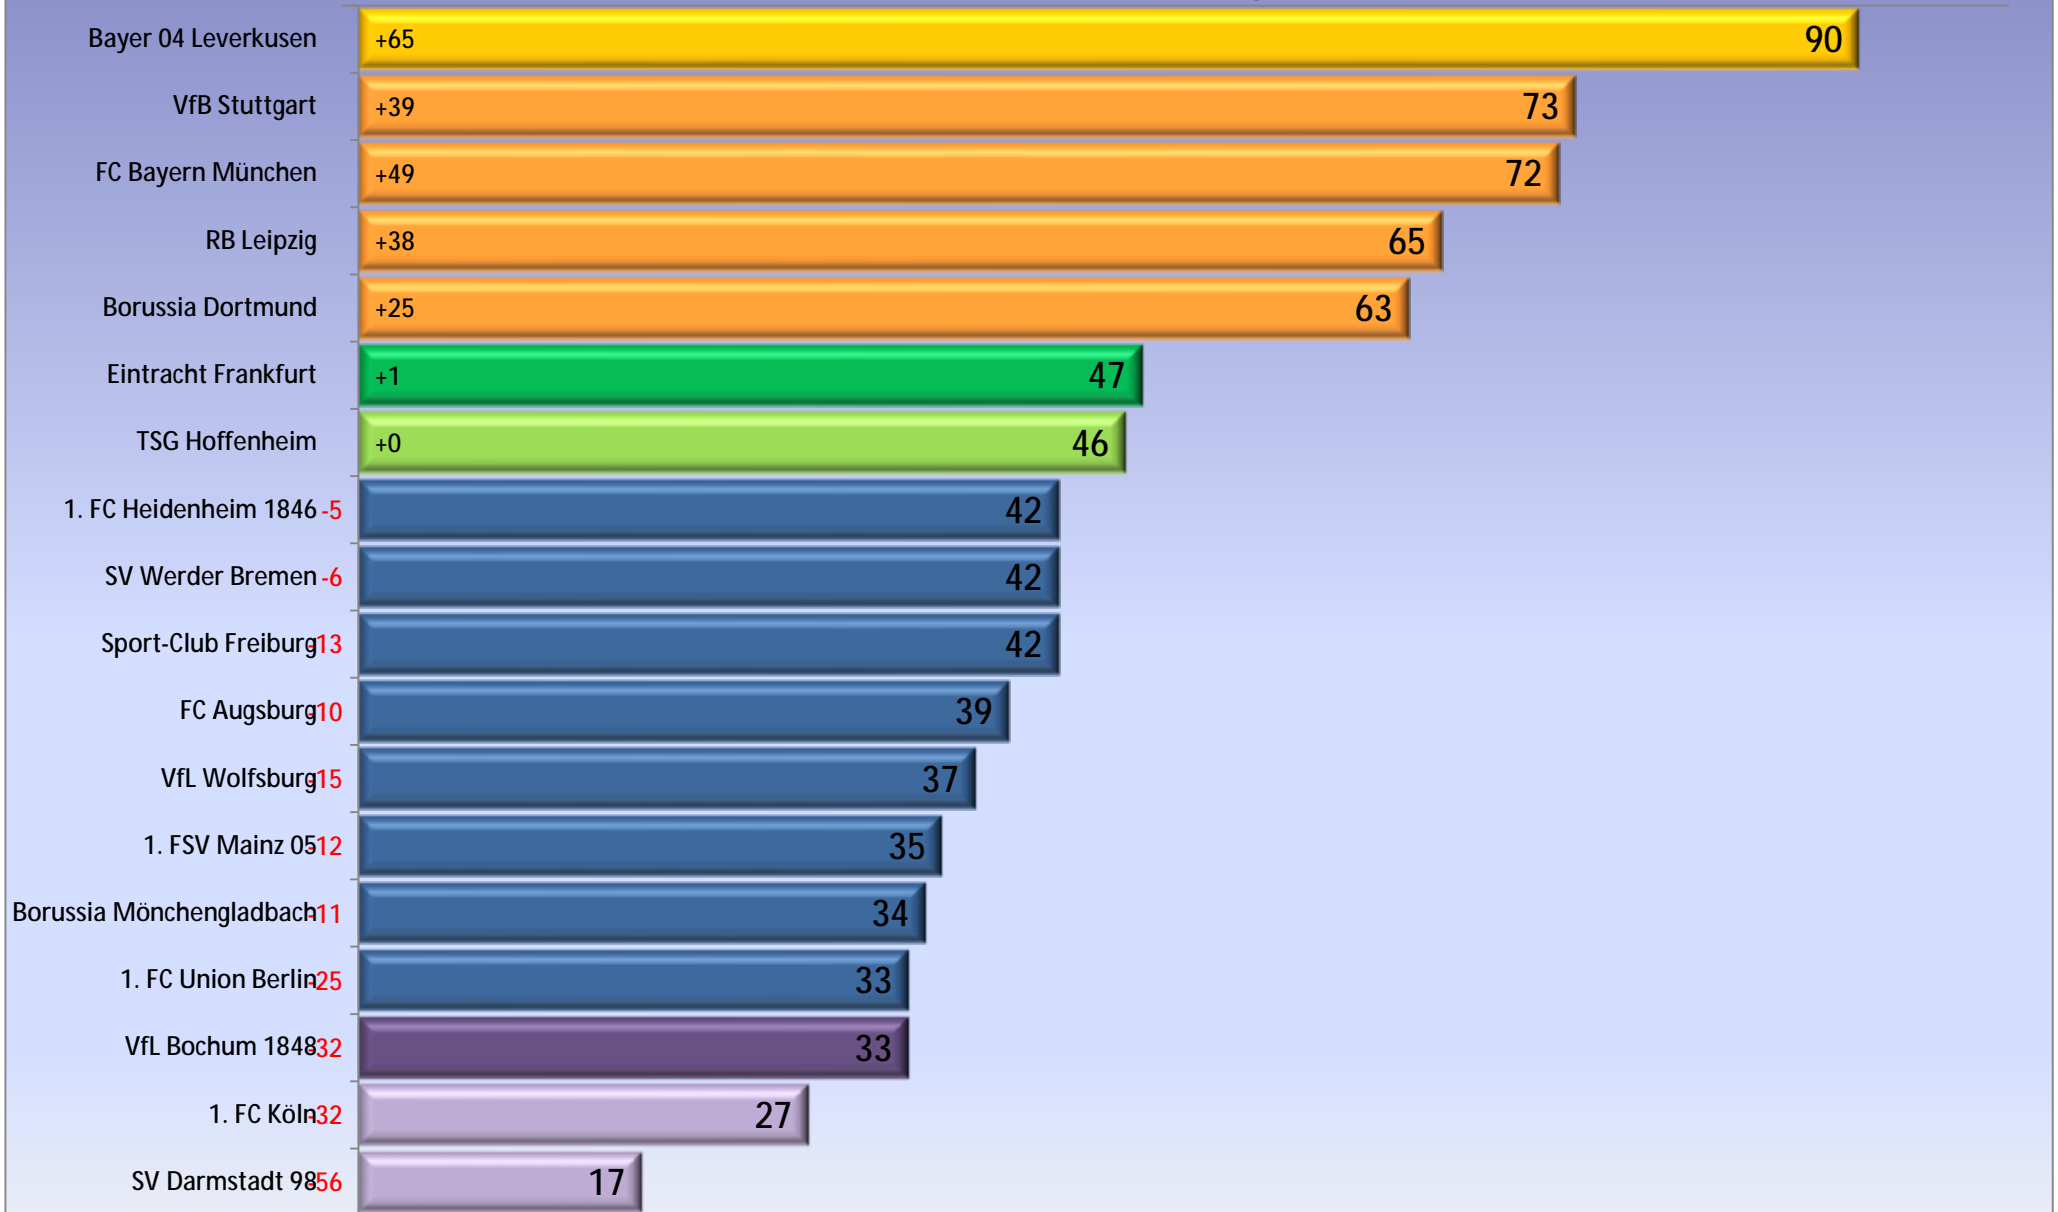

Teilnehmer	Platz	Punkte	Rückrunde																
			18	19	20	21	22	23	24	25	26	27	28	29	30	31	32	33	34
Andreas Wähling (11-22-7-2-14-23-20-9-34-3-15)	1	-130	2	2	2	2	2	2	2	2	2	2	2	2	2	2	2	2	1
Ellen Flöttmann (10-2-6-9-5-19-7-19-23-10-7)	2	-137	1	1	1	1	1	1	1	1	1	1	1	1	1	1	1	1	2
Hedwig Berning (19-5-24-10-21-12-8-15-24-12-33)	3	-179	11	6	7	6	7	9	9	12	13	12	14	14	7	9	7	10	3
Dejn Dakovic (X-X-8-X-27-18-28-X-26-26-19)	4	-183	3	3	3	3	5	4	5	3	3	3	3	3	3	3	3	3	4
Heinrich Gralla (12-4-9-3-2-25-4-10-12-2-19)	5	-188	6	5	4	4	4	7	7	6	11	7	11	12	5	5	6	5	5
Gregor Tischel (6-18-12-7-1-1-13-5-14-17-19)	6	-189	10	8	8	8	8	6	6	7	8	6	7	8	6	7	10	9	6
Rainer Borgmann (24-9-23-12-28-2-9-18-3-20-25)	7	-190	12	6	6	7	3	3	3	5	5	9	10	11	12	9	7	8	7
Bodo Blume (13-14-14-8-24-3-1-1-32-16-29)	8	-196	8	9	10	9	10	8	8	7	7	9	4	6	10	11	11	6	8
Marcus Tischel (17-3-16-4-3-28-24-13-21-14-26)	9	-211	9	12	13	12	17	12	17	14	17	17	13	13	15	14	13	11	9
Silvia Röder (2-X-X-X-X-X-X-X-X-X)	10	-212	4	10	9	10	15	18	16	13	5	4	7	4	4	4	4	4	10
Heinz Ballach (6-10-10-6-23-11-17-4-7-6-3)	10	-212	5	4	5	5	6	4	4	4	4	5	5	4	8	5	5	4	10
Eileen Klein (23-8-13-5-4-9-6-20-9-4-8)	12	-216	12	13	14	14	13	10	10	9	8	8	6	7	11	12	12	12	12
Bernhard Wähling (5-6-4-20-15-22-22-28-33-21-10)	13	-225	7	11	11	11	19	15	14	11	12	13	9	9	8	8	9	13	13
Siegbert Ruwwe (20-23-22-24-22-21-14-23-13-34-X)	14	-226	14	15	17	16	16	13	13	16	16	17	16	17	17	17	15	15	14
Patrick Schmidt (18-14-20-1-16-8-15-7-28-28-11)	15	-227	17	19	19	19	17	16	18	18	15	15	15	15	16	16	18	17	15
Frank Mader (9-12-3-21-20-10-3-27-19-19-1)	16	-229	17	16	16	15	12	10	11	10	17	16	18	19	19	19	17	14	16
Dietmar Gallach (25-10-21-17-6-27-9-11-6-15-4)	17	-234	16	14	12	13	10	13	12	14	14	14	17	15	13	13	14	18	17
Hermann Bergfried (16-24-18-18-12-6-27-2-X-X-X)	18	-236	19	20	20	20	20	16	14	17	10	11	11	10	14	15	16	19	18
Egon Lümke (15-7-11-16-8-16-2-23-2-12-17)	19	-239	15	16	18	17	14	19	19	19	19	19	19	18	18	17	18	16	19
Wilfried Franke (22-20-5-15-19-7-9-11-11-5-31)	20	-243	20	18	15	17	9	20	20	20	21	22	23	23	23	20	20	20	20
Stefan Burger (14-17-15-22-25-29-31-29-15-29-2)	21	-275	23	23	23	23	24	23	23	23	23	23	20	22	20	23	23	23	21
Anita Meesker (3-19-2-23-9-14-X-X-X-X-X)	22	-280	24	24	25	25	23	24	25	25	25	25	24	24	25	25	25	24	22
Sabine Gallach (4-14-17-14-10-23-12-17-19-31-13)	23	-282	22	21	21	21	20	21	21	20	20	20	20	20	22	22	22	22	23
Neo Steinfurth (8-X-X-X-X-X-X-X-X-X)	24	-284	21	22	22	22	22	22	22	22	22	21	22	21	21	21	21	21	24
Christian Bergfried (1-21-1-12-17-13-18-13-X-9-X)	25	-303	25	25	24	24	25	25	24	24	24	24	25	24	24	24	24	25	25

Tabelle nach 34. Spieltag