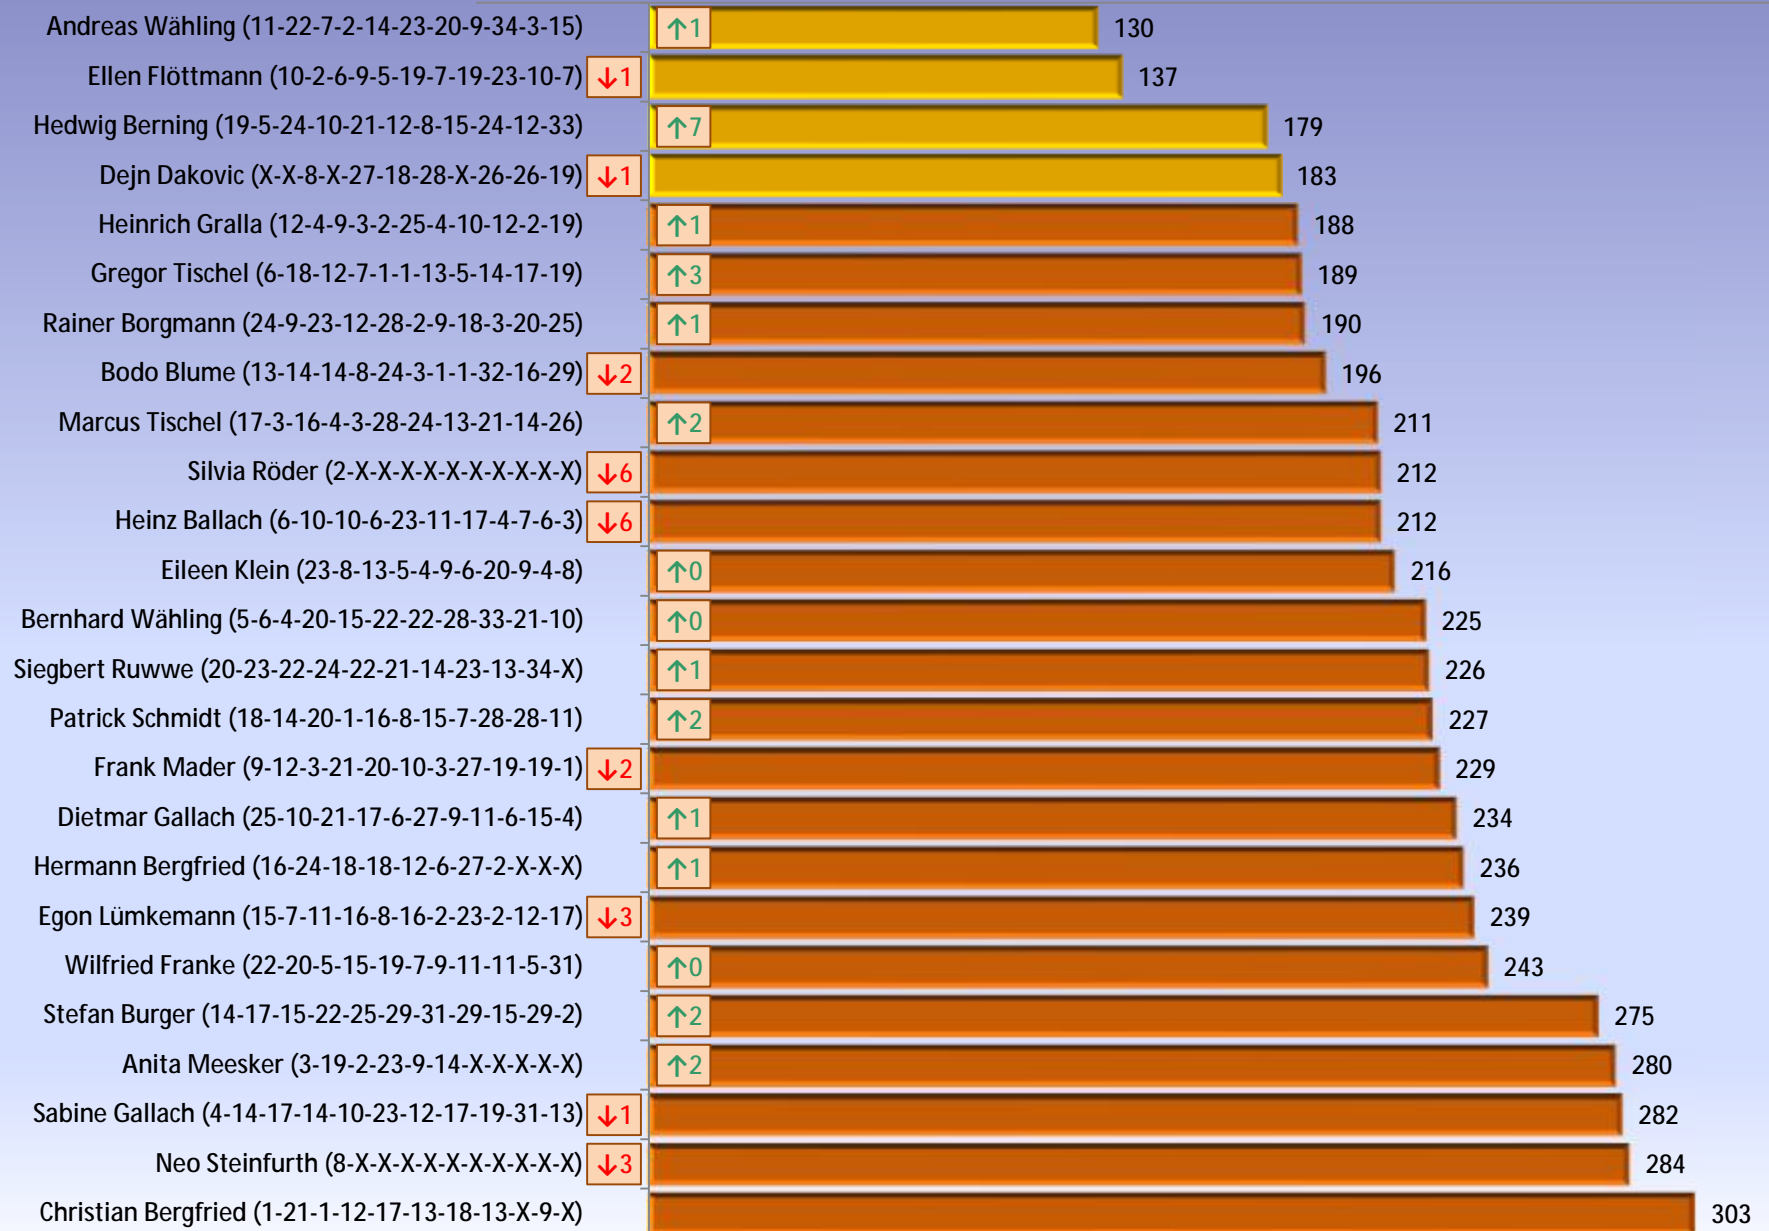

Abw. Plätze zum letzten Spieltag