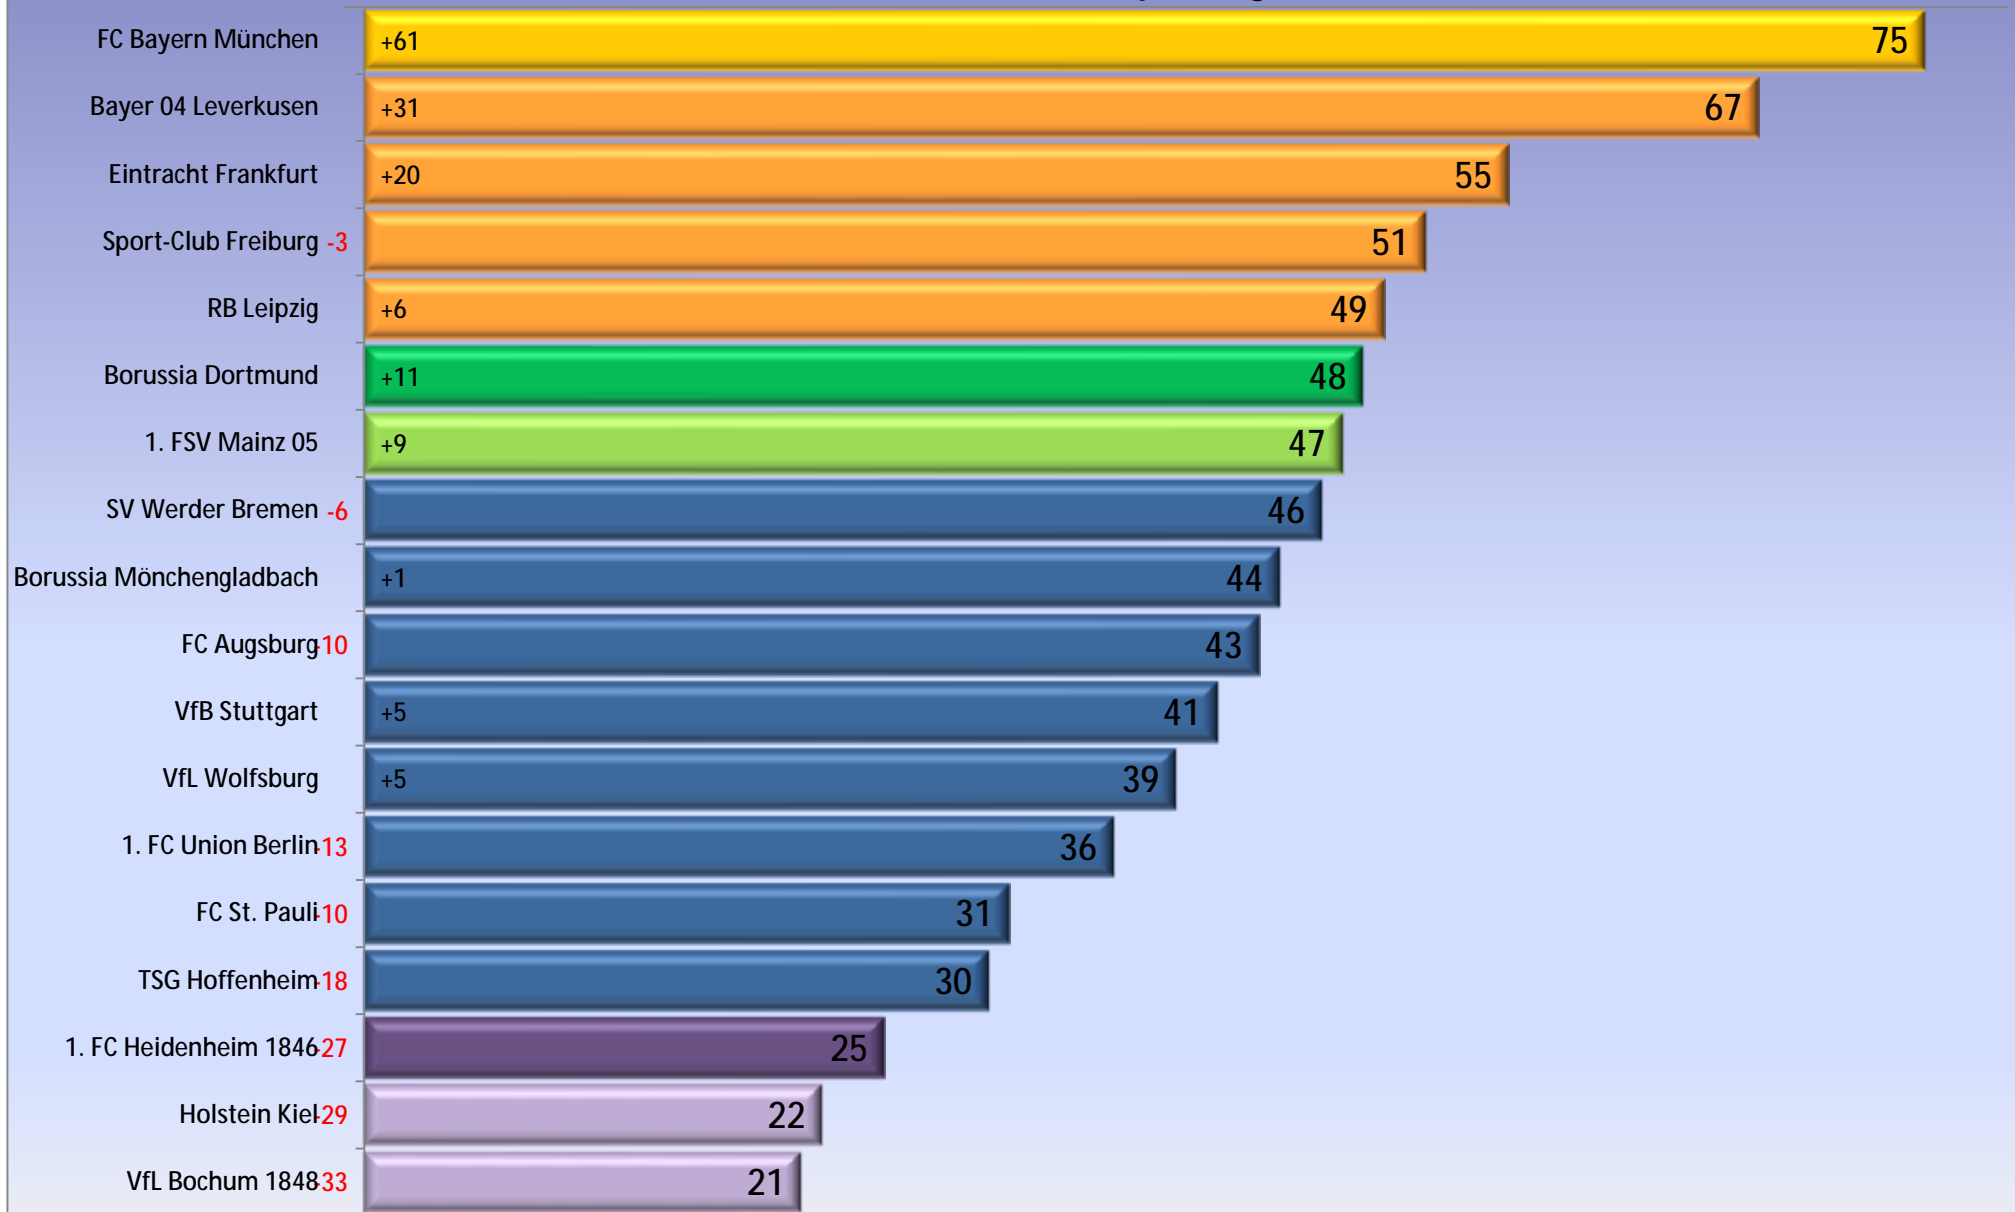

Teilnehmer	Platz	Punkte	Rückrunde																
			18	19	20	21	22	23	24	25	26	27	28	29	30	31	32	33	34
Hermann Bergfried (18-16-24-18-18-12-6-27-2-X)	1	-7	5	4	2	3	2	4	4	6	2	2	2	1	1	1			
Stefan Burger (21-14-17-15-22-25-29-31-29-15)	2	-28	1	1	1	1	1	1	1	1	1	1	1	2	2	2			
Eileen Klein (12-23-8-13-5-4-9-6-20-9)	3	-46	3	2	3	2	3	2	3	2	3	4	3	3	3	3			
Egon Lümke (19-15-7-11-16-8-16-2-23-2)	4	-47	7	11	11	4	4	3	7	7	7	7	6	7	4	4			
Heinz Ballach (10-6-10-10-6-23-11-17-4-7)	5	-49	10	7	6	9	9	11	10	12	10	9	9	6	5	5			
Marcus Tischel (9-17-3-16-4-3-28-24-13-21)	6	-54	2	5	5	6	8	7	11	10	11	12	12	11	5	6			
Christian Bergfried (25-1-21-1-12-17-13-18-13-X)	7	-56	6	6	9	8	6	4	6	5	6	6	7	9	7	7			
Frank Mader (16-9-12-3-21-20-10-3-27-19)	8	-58	12	8	4	6	7	12	13	13	9	10	4	5	9	8			
Patrick Schmidt (15-18-14-20-1-16-8-15-7-28)	9	-60	3	2	7	5	5	4	5	4	5	5	8	8	7	9			
Silvia Röder (10-2-X-X-X-X-X-X-X)	10	-62	14	13	14	13	13	8	2	3	4	3	4	4	12	10			
Andreas Wähling (1-11-22-7-2-14-23-20-9-34)	11	-63	13	16	18	14	14	14	9	9	13	14	17	15	13	11			
Siegbert Ruwwe (14-20-23-22-24-22-21-14-23-13)	12	-65	8	12	10	12	11	10	12	11	12	11	10	10	11	12			
Anita Meesker (22-3-19-2-23-9-14-X-X-X)	13	-67	9	9	8	11	12	13	14	14	14	15	11	11	10	13			
Bodo Blume (8-13-14-14-8-24-3-1-1-32)	14	-86	11	10	12	10	10	8	8	8	8	8	13	13	14	14			
Bernhard Wähling (13-5-6-4-20-15-22-22-28-33)	15	-95	18	17	13	15	16	17	19	18	16	13	15	14	15	15			
Sabine Gallach (23-4-14-17-14-10-23-12-17-19)	16	-98	17	17	15	17	17	16	16	16	17	17	14	16	16	16			
Rainer Borgmann (7-24-9-23-12-28-2-9-18-3)	17	-110	21	20	19	20	19	20	18	20	19	19	18	18	17	17			
Dietmar Gallach (17-25-10-21-17-6-27-9-11-6)	18	-127	16	14	16	16	15	15	15	15	15	16	16	17	18	18			
Ellen Flöttmann (2-10-2-6-9-5-19-7-19-23)	19	-137	19	19	20	19	19	18	20	19	18	17	19	19	19	19			
Gregor Tischel (6-6-18-12-7-1-1-13-5-14)	19	-137	15	15	17	18	18	19	17	17	20	20	20	20	19	19			
Heinrich Gralla (5-12-4-9-3-2-25-4-10-12)	21	-170	20	21	21	21	21	21	21	21	22	23	21	21	21	21			
Ludwig Spengler (X-21-1-X-X-X-X-30-8-10)	22	-187	23	23	23	23	23	23	24	24	23	21	23	22	22	22			
Hedwig Berning (3-19-5-24-10-21-12-8-15-24)	23	-192	22	22	22	22	22	22	23	22	21	22	21	22	23	23			
Wilfried Franke (20-22-20-5-15-19-7-9-11-11)	24	-193	24	24	24	24	24	24	24	23	24	24	24	24	24	24			

Tabelle nach 31. Spieltag