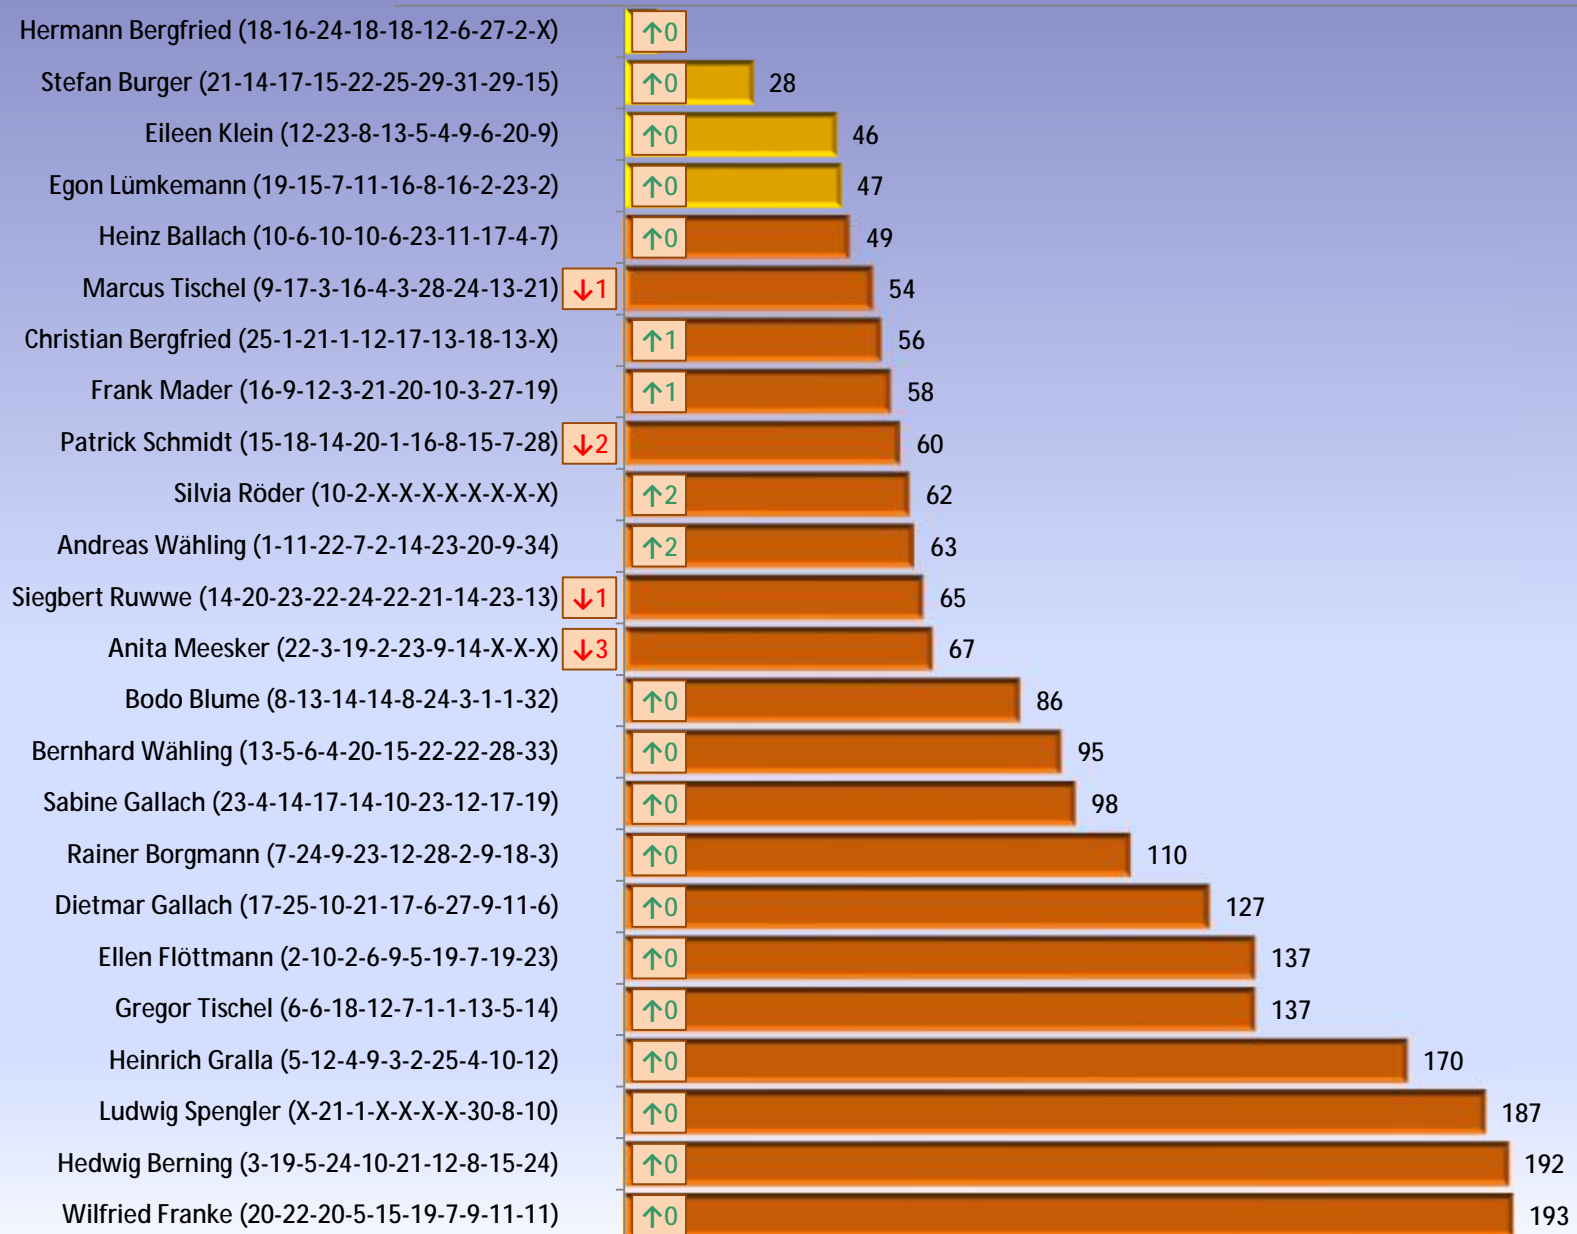

Abw. Plätze zum letzten Spieltag